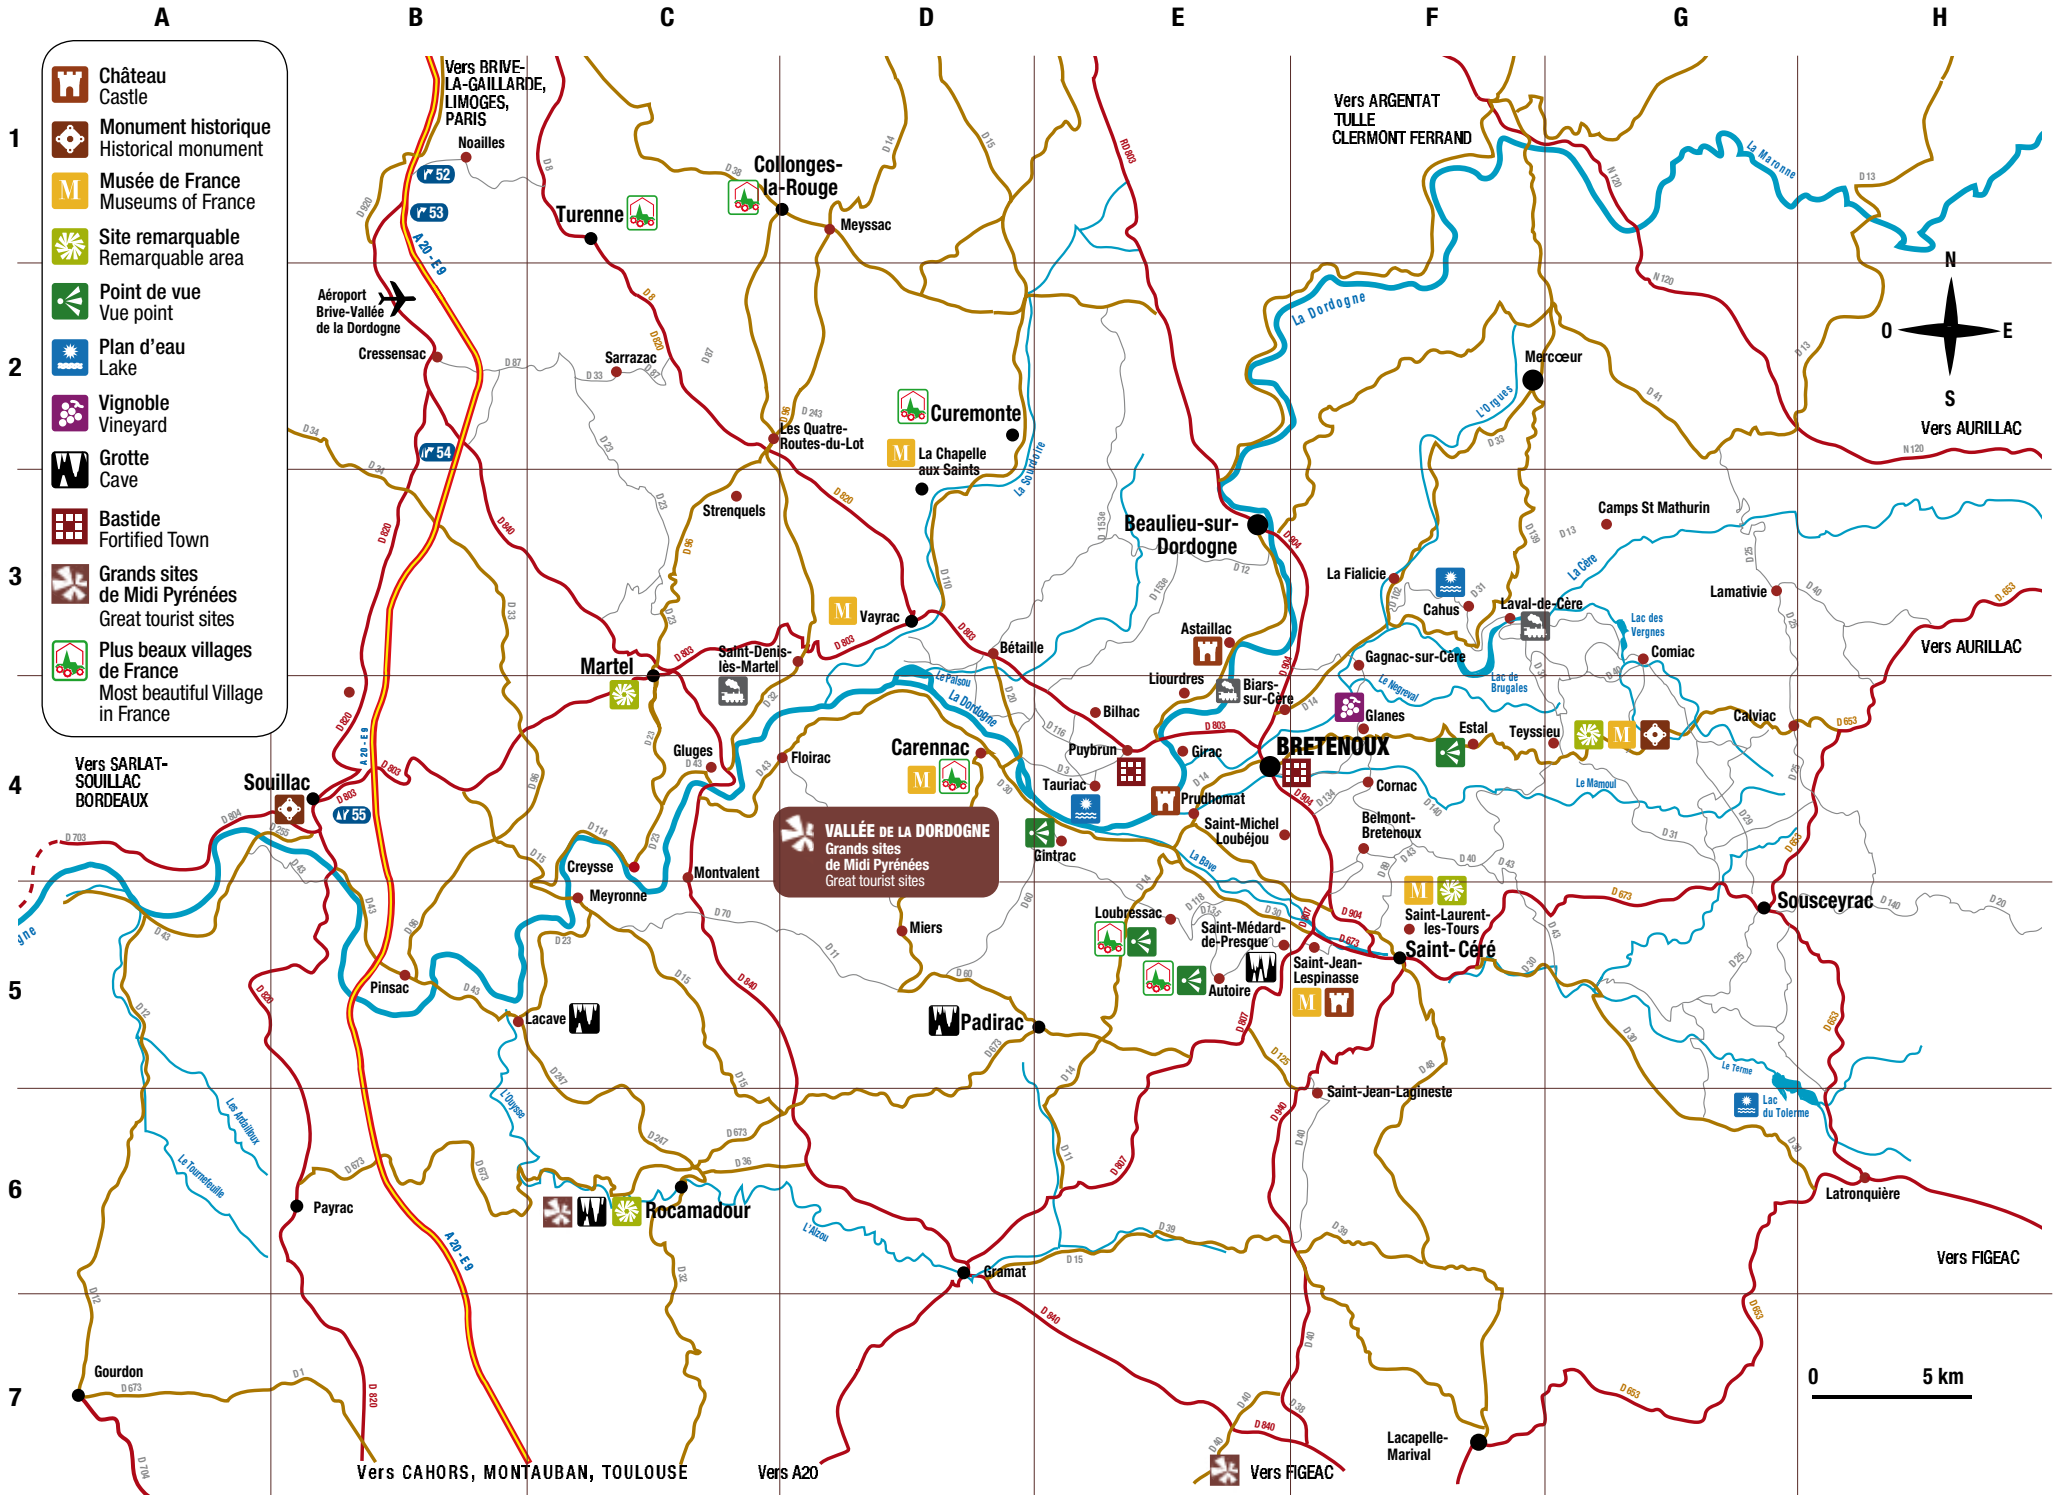

- 1 Château
  Castle
- 1 Monument historique
  Historical monument
- 1 Musée de France
  Museums of France
- 1 Site remarquable
  Remarkable area
- 1 Point de vue
  Vue point
- 2 Plan d'eau
  Lake
- 2 Vignoble
  Vineyard
- 2 Grotte
  Cave
- 3 Bastide
  Fortified Town
- 3 Grands sites de Midi Pyrénées
  Great tourist sites
- 3 Plus beaux villages de France
  Most beautiful Village in France

VALLÉE DE LA DORDOGNE
Grands sites de Midi Pyrénées
Great tourist sites

0 5 km